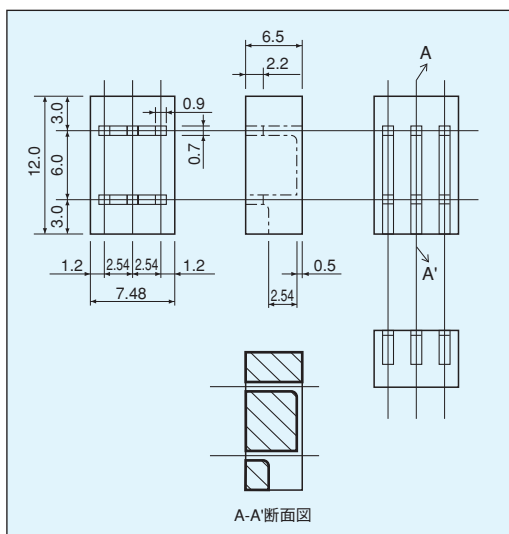

## LED用スペーサー (二段型) (3本足タイプ) [品番3LW-1] (1パック100本入)

- 2色発光タイプ (3本足タイプ) のLEDを二段に取付けることができます。
- LED頭径3φ、5φタイプに使用出来ます。
- LED足ピッチ……2.5、2.54mm
- 材質……PPS樹脂 (UL94V-0)
- 色……黒
- リフロー……可
- 使用温度範囲……-40~+125°C

品 番……3LW-1