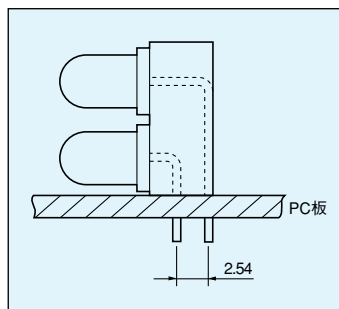

## LED用スペーサー (二段型) (3本足タイプ) [品番3LW-1] (1パック100本入)

- 2色発光タイプ (3本足タイプ) のLEDを二段に取付けることができます。
- LED頭径3φ、5φタイプに使用出来ます。
- LED足ピッチ……2.5、2.54mm
- 材質……PPS樹脂 (UL94V-0)
- 色……黒
- リフロー……可
- 使用温度範囲……-40~+125°C

品 番……3LW-1