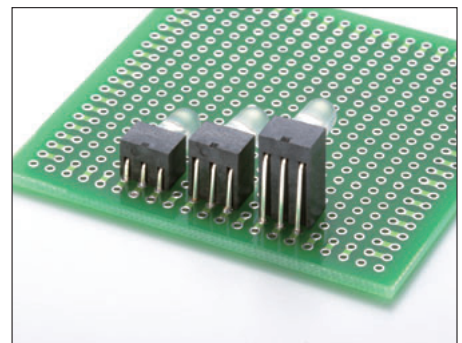

90°LED用スペーサー (3本足タイプ) [3LZシリーズ] (1パック100本入)

- 2色発光タイプ (3本足タイプ) のLEDを直角に取付けることができます。
- LED頭径3φ、5φタイプに使用出来ます。
- 高さは2~10mmまであります。
- LEDを本製品に入れて直角に曲げて下さい。
- 材質……PPS樹脂黒色 (UL94V-0)
- リフロー……可
- 使用温度範囲……-40~+125℃
- 適合LED……3φ、5φ LED
足ピッチ……2.54mm、2.5mm
足径……0.5[□]、0.5φ、0.6φ以下、0.6[□]以下

■使用例

品番

品番	H(mm)
3LZ-2	2
3LZ-2.5	2.5
3LZ-3	3
3LZ-3.5	3.5
3LZ-4	4
3LZ-4.5	4.5
3LZ-5	5
3LZ-5.5	5.5
3LZ-6	6
3LZ-6.5	6.5
3LZ-7	7
3LZ-7.5	7.5
3LZ-8	8
3LZ-8.5	8.5
3LZ-9	9
3LZ-9.5	9.5
3LZ-10	10