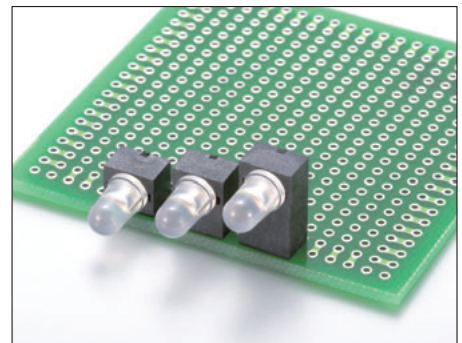

90°LED用スペーサー (3本足タイプ) [3LZシリーズ] (1パック100本入)

- 2色発光タイプ (3本足タイプ) のLEDを直角に取付けることができます。
- LED頭径3φ、5φタイプに使用出来ます。
- 高さは2~10mmまであります。
- LEDを本製品に入れて直角に曲げて下さい。
- 材質……PPS樹脂黒色 (UL94V-0)
- リフロー……可
- 使用温度範囲……-40~+125℃
- 適合LED……3φ、5φ LED
足ピッチ……2.54mm、2.5mm
足径……0.5[□]、0.5φ、0.6φ以下、0.6[□]以下

■使用例

品番

品番	H(mm)
3LZ-2	2
3LZ-2.5	2.5
3LZ-3	3
3LZ-3.5	3.5
3LZ-4	4
3LZ-4.5	4.5
3LZ-5	5
3LZ-5.5	5.5
3LZ-6	6
3LZ-6.5	6.5
3LZ-7	7
3LZ-7.5	7.5
3LZ-8	8
3LZ-8.5	8.5
3LZ-9	9
3LZ-9.5	9.5
3LZ-10	10