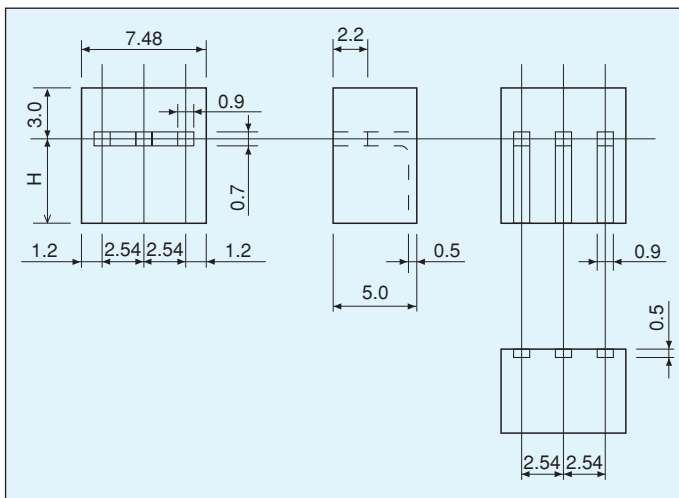

90°LED用スペーサー (3本足タイプ) [3LZシリーズ] (1パック100本入)

- 2色発光タイプ (3本足タイプ) のLEDを直角に取付けることができます。
- LED頭径3φ、5φタイプに使用出来ます。
- 高さは2~10mmまであります。
- LEDを本製品に入れて直角に曲げて下さい。
- 材質……PPS樹脂黒色 (UL94V-0)
- リフロー……可
- 使用温度範囲……-40~+125℃
- 適合LED……3φ、5φ LED
足ピッチ……2.54mm、2.5mm
足径……0.5[□]、0.5φ、0.6φ以下、0.6[□]以下

■使用例

品番

品番	H(mm)
3LZ-2	2
3LZ-2.5	2.5
3LZ-3	3
3LZ-3.5	3.5
3LZ-4	4
3LZ-4.5	4.5
3LZ-5	5
3LZ-5.5	5.5
3LZ-6	6
3LZ-6.5	6.5
3LZ-7	7
3LZ-7.5	7.5
3LZ-8	8
3LZ-8.5	8.5
3LZ-9	9
3LZ-9.5	9.5
3LZ-10	10