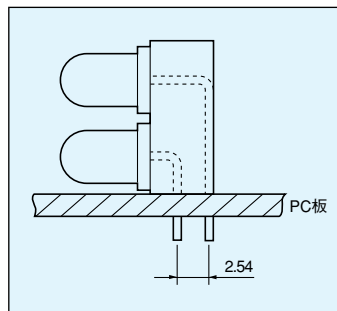

LED用スペーサー (二段型) [品番LW-1] (1パック100本入)

- LED頭径3φ、5φに使用できます。
- LEDを二段にすることができます。
- LEDをスペーサーに差し込み、直角に足を曲げて下さい。
- 材質……PBT樹脂 (UL94V-0)
- 色……黒
- 使用温度範囲……-40~+125℃

品番……LW-1

■使用例