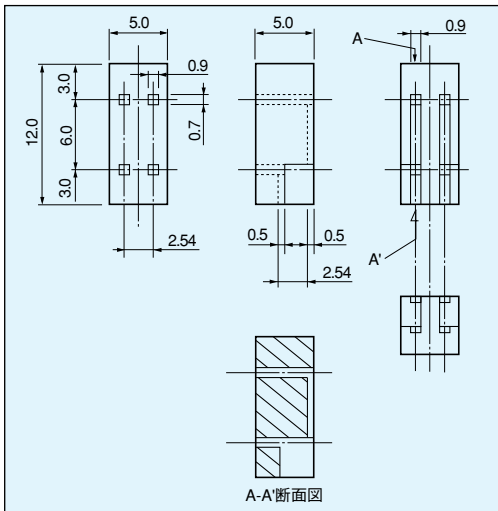

LED用スペーサー (二段型) [品番LW-1] (1パック100本入)

- LED頭径3φ、5φに使用できます。
- LEDを二段にすることができます。
- LEDをスペーサーに差し込み、直角に足を曲げて下さい。
- 材質……PBT樹脂 (UL94V-0)
- 色……黒
- 使用温度範囲……-40~+125℃

品番……LW-1

■使用例