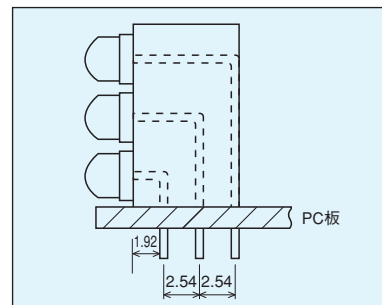

LED用スペーサー (三段型) [LWTシリーズ] (1パック100本入)

- LEDを三段に取付ける時に使用するスペーサーです。
- LEDを頭径3φ、5φ用に2種類用意しています。
- 材質……PPS樹脂 (UL94V-0)
- 色……黒
- リフロー……可
- 使用温度範囲……-40~+125°C

品番

品番	LED頭径
LWT-3	3.0φ用
LWT-5	5.0φ用

■使用例

LWT-3

LWT-5

■LED取付可能サイズ (LWT-5)

- LWT-5は、一番上のLEDの足の長さが26mm以上必要です。