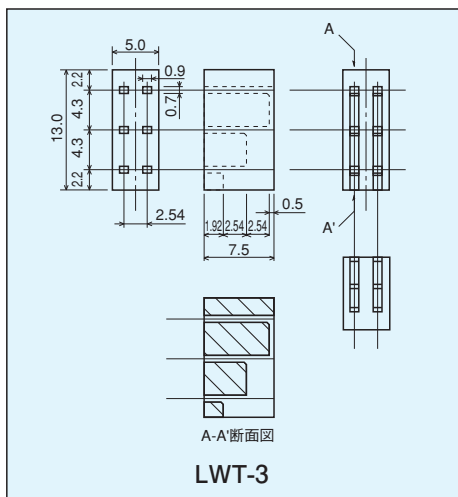

LED用スペーサー (三段型) [LWTシリーズ] (1パック100本入)

- LEDを三段に取付ける時に使用するスペーサーです。
- LEDを頭径3φ、5φ用に2種類用意しています。
- 材質……PPS樹脂 (UL94V-0)
- 色……黒
- リフロー……可
- 使用温度範囲……-40~+125°C

品番

品番	LED頭径
LWT-3	3.0φ用
LWT-5	5.0φ用

■使用例

LWT-3

LWT-5

■LED取付可能サイズ (LWT-5)

- LWT-5は、一番上のLEDの足の長さが26mm以上必要です。