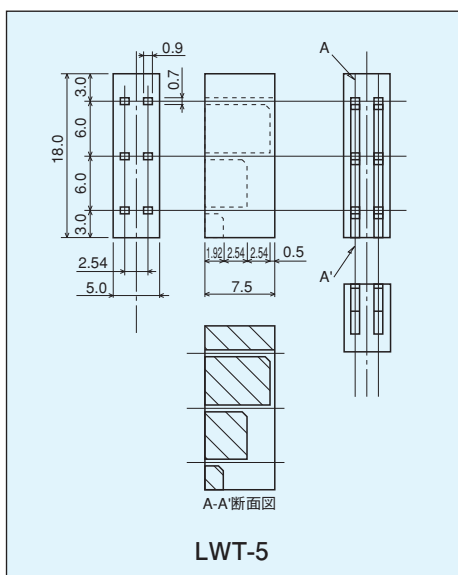

LED用スペーサー (三段型) [LWTシリーズ] (1パック100本入)

- LEDを三段に取付ける時に使用するスペーサーです。
- LEDを頭径3φ、5φ用に2種類用意しています。
- 材質……PPS樹脂 (UL94V-0)
- 色……黒
- リフロー……可
- 使用温度範囲……-40~+125°C

品番

品番	LED頭径
LWT-3	3.0φ用
LWT-5	5.0φ用

■使用例

LWT-3

LWT-5

■LED取付可能サイズ (LWT-5)

- LWT-5は、一番上のLEDの足の長さが26mm以上必要です。