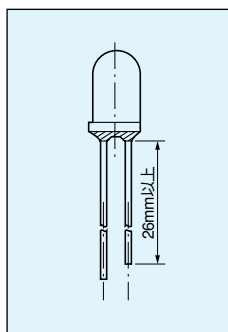

LED用スペーサー (三段型) [LWTシリーズ] (1パック100本入)

- LEDを三段に取付ける時に使用するスペーサーです。
- LEDを頭径3φ、5φ用に2種類用意しています。
- 材質……PPS樹脂 (UL94V-0)
- 色……黒
- リフロー……可
- 使用温度範囲……-40~+125°C

品番

品番	LED頭径
LWT-3	3.0φ用
LWT-5	5.0φ用

■使用例

LWT-3

LWT-5

■LED取付可能サイズ (LWT-5)

- LWT-5は、一番上のLEDの足の長さが26mm以上必要です。