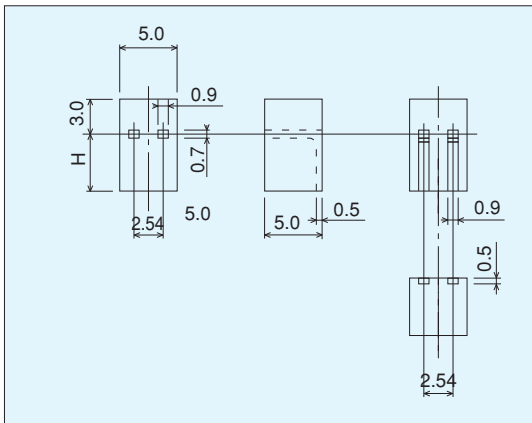

90° LED用スペーサー [LZシリーズ] (1パック100本入)

- 3φ、5φのLEDを直角に取付けることができます。
- 高さは2~10mmまであります。
- LEDを本製品に入れ直角に曲げて下さい。
- 材質……PPS樹脂黒色 (UL94V-0)
- 使用温度範囲……-40~+125℃
- リフロー……可
- 適合LED……3φ、5φ LED
 足ピッチ……2.54mm、2.5mm
 足径…0.5[□]、0.5φ、0.6φ以下、0.6[□]以下

■使用例

品番

品番	H(mm)
LZ-2	2
LZ-2.5	2.5
LZ-3	3
LZ-3.5	3.5
LZ-4	4
LZ-4.5	4.5
LZ-5	5
LZ-5.5	5.5
LZ-6	6
LZ-6.5	6.5
LZ-7	7
LZ-7.5	7.5
LZ-8	8
LZ-8.5	8.5
LZ-9	9
LZ-9.5	9.5
LZ-10	10