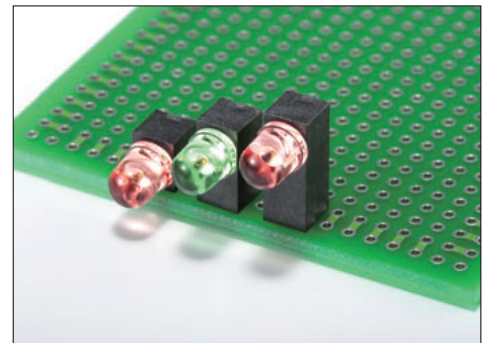

90° LED用スペーサー [LZシリーズ] (1パック100本入)

- 3φ、5φのLEDを直角に取付けることができます。
- 高さは2~10mmまであります。
- LEDを本製品に入れ直角に曲げて下さい。
- 材質……PPS樹脂黒色 (UL94V-0)
- 使用温度範囲……-40~+125℃
- リフロー……可
- 適合LED……3φ、5φ LED
 足ピッチ……2.54mm、2.5mm
 足径…0.5[□]、0.5φ、0.6φ以下、0.6[□]以下

■使用例

品番

品番	H(mm)
LZ-2	2
LZ-2.5	2.5
LZ-3	3
LZ-3.5	3.5
LZ-4	4
LZ-4.5	4.5
LZ-5	5
LZ-5.5	5.5
LZ-6	6
LZ-6.5	6.5
LZ-7	7
LZ-7.5	7.5
LZ-8	8
LZ-8.5	8.5
LZ-9	9
LZ-9.5	9.5
LZ-10	10